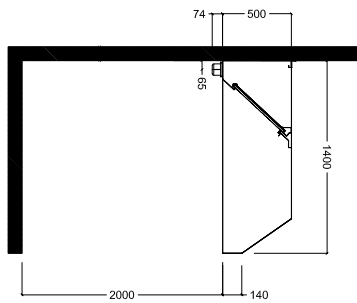

Approvazione: _____

Fronte

Lato

Alto

Informazioni chiave

Dimensioni esterne, larghezza:	3600 mm
Dimensioni esterne, profondità:	1400 mm
Dimensioni esterne, altezza:	500 mm
Peso netto:	73 kg

* Il valore di portata in estrazione è da considerarsi **INDICATIVO** e da verificare di volta in volta in relazione alle apparecchiature di cottura.