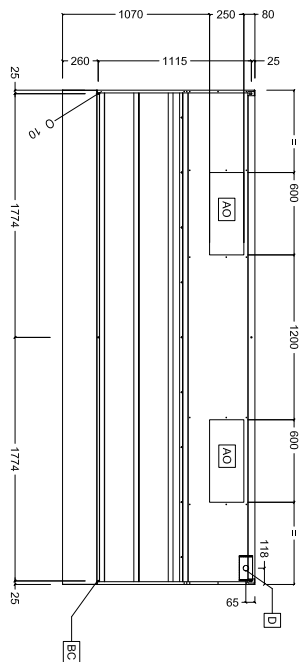

Cappa a parete in acciaio
inox AISI 304 con filtri
3600x1400x500h

Descrizione

Articolo N° _____

Cappa con profilo spiovente per consentire un efficace cattura dei fumi e una loro migliore espulsione. Corpo aspirante costruito completamente in acciaio AISI 304. Dotata di filtri a labirinto in acciaio AISI 304, pannelli ciechi in acciaio AISI 304, canalina perimetrale e bacinella raccogli-condensa.

Approvazione: _____

Fronte

Lato

Alto

Informazioni chiave

Dimensioni esterne, larghezza:	3600 mm
Dimensioni esterne, profondità:	1400 mm
Dimensioni esterne, altezza:	500 mm
Peso netto:	73 kg

* Il valore di portata in estrazione è da considerarsi **INDICATIVO** e da verificare di volta in volta in relazione alle apparecchiature di cottura.